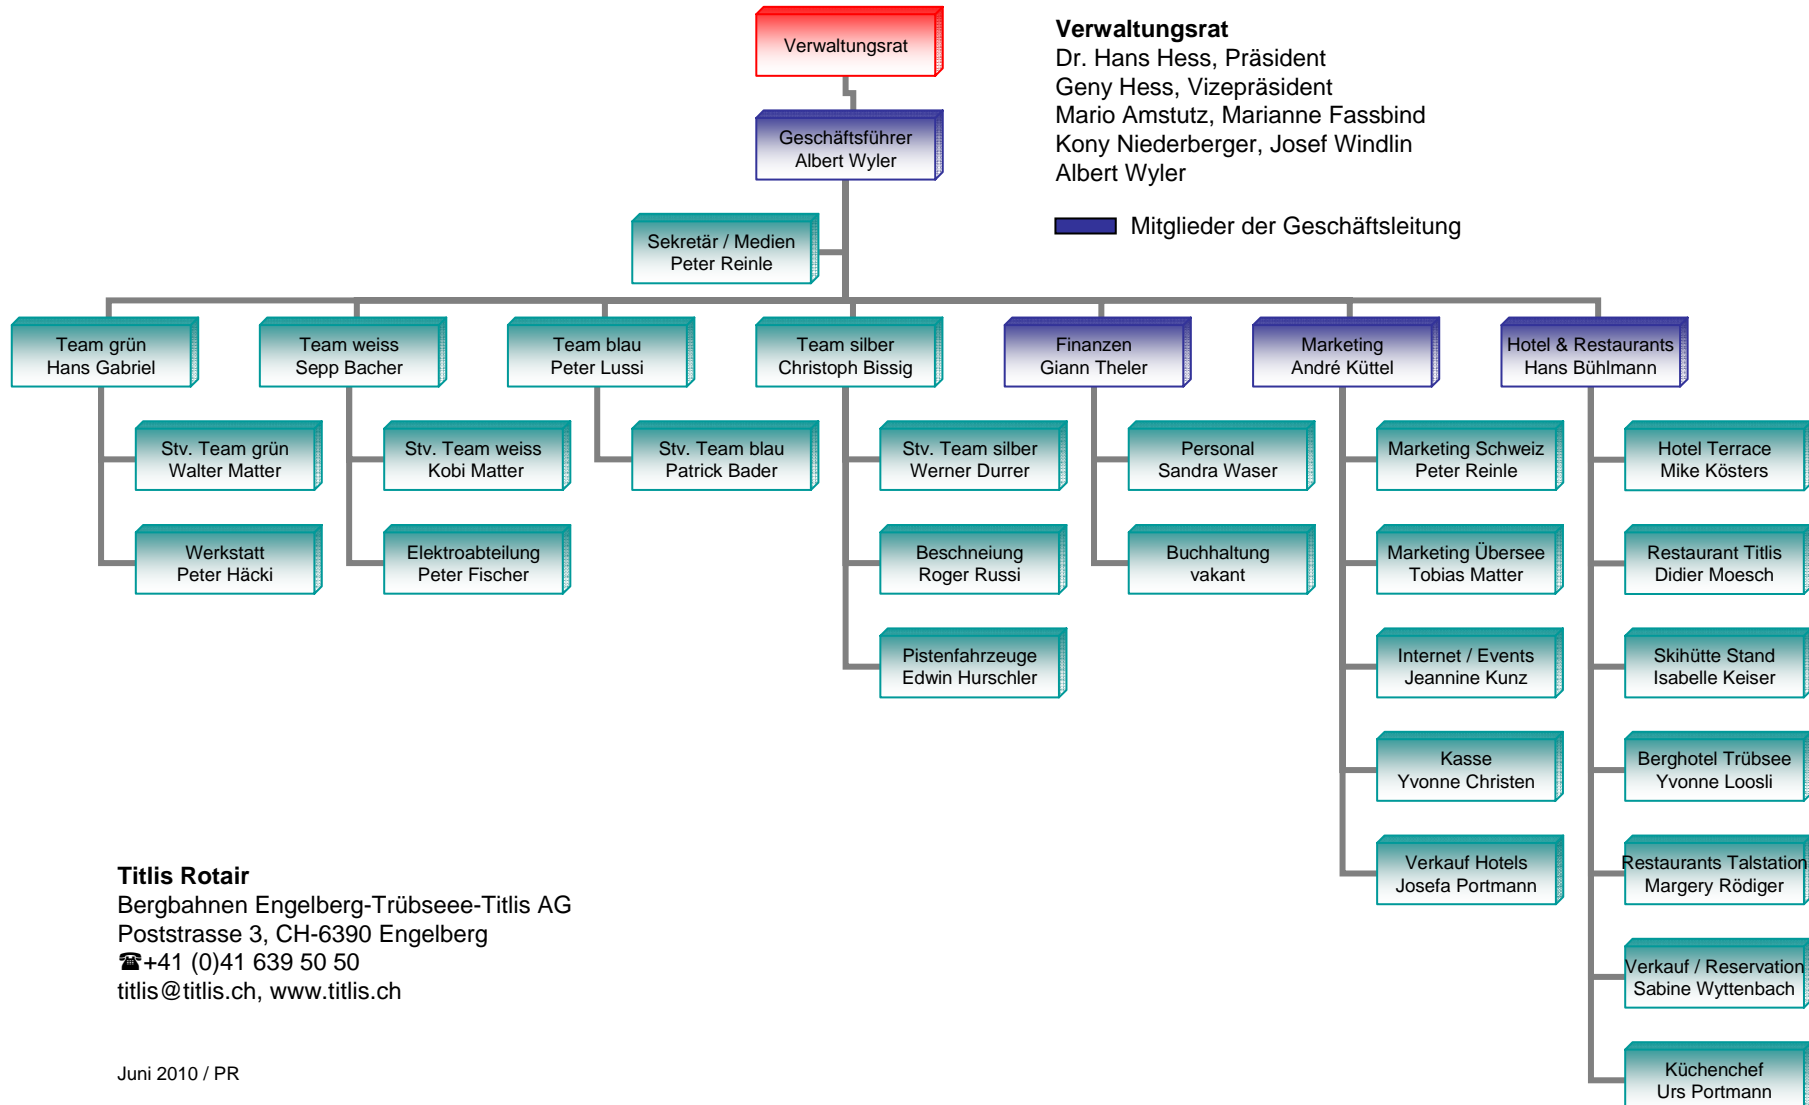

Organigramm Titlis Rotair

Titlis Rotair
 Bergbahnen Engelberg-Trübsee-Titlis AG
 Poststrasse 3, CH-6390 Engelberg
 ☎ +41 (0)41 639 50 50
 titlis@titlis.ch, www.titlis.ch