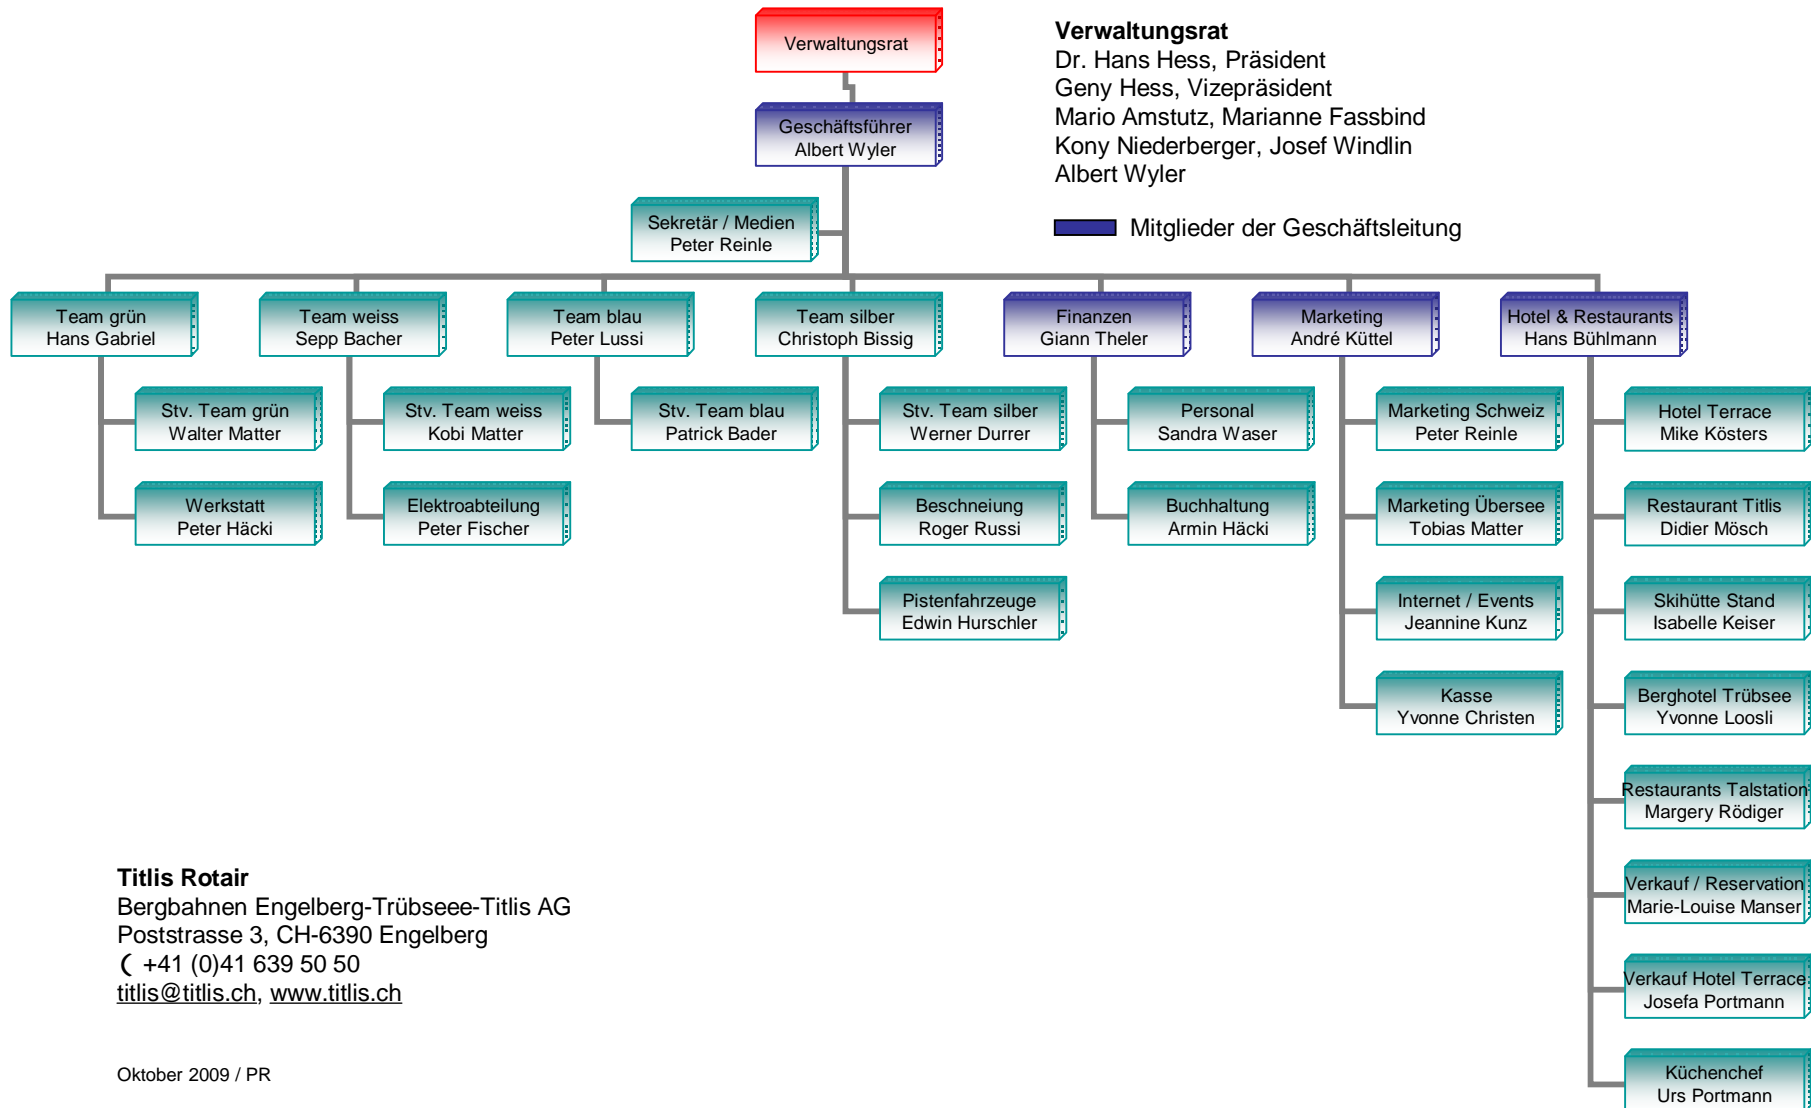

Organigramm Titlis Rotair

Titlis Rotair
 Bergbahnen Engelberg-Trübsee-Titlis AG
 Poststrasse 3, CH-6390 Engelberg
 ☎ +41 (0)41 639 50 50
 titlis@titlis.ch, www.titlis.ch