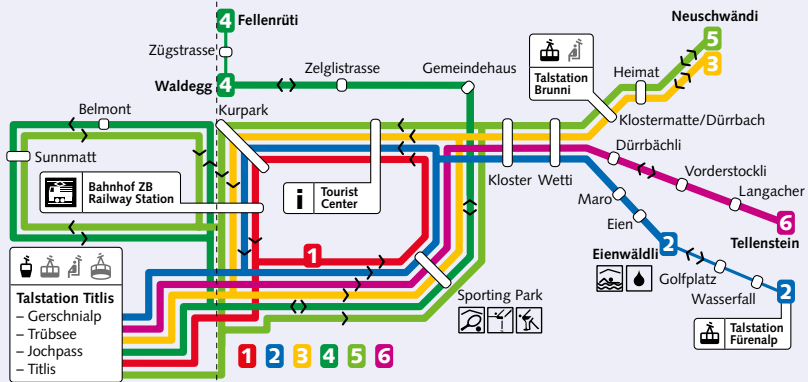

Gratis Skibus/Free Shuttle Bus

- Vom 12. Dezember 2009 bis und mit 11. April 2010
  kursiv = Halt auf Verlangen
- December 12, 2009 through April 11, 2010
  italic = Stop on request

1 Dorf Express

Talstation Titlis → Tourist Center → Kurpark → Bahnhof → Talstation Titlis

2 Eienwäldli/Fürenalpbahn

Eienwäldli → Eien → Hotel Maro → Wetti → Tourist Center → Kurpark → Bahnhof → Talstation Titlis → Sporting Park → Kloster → Wetti → Hotel Maro → Eien → Eienwäldli → Golfplatz → Wasserfall → Talstation Fürenalp → Wasserfall → Golfplatz → Eienwäldli

Eienwäldli	ab	08.20	08.50	09.20	09.50	10.20	10.50	11.20	11.50	13.20	13.50	14.20	14.50	15.20	15.50	16.20	16.50	17.20
Bahnhof	ab	08.28	08.58	09.28	09.58	10.28	10.58	11.28	11.58	13.28	13.58	14.28	14.58	15.28	15.58	16.28	16.58	17.28
Talstation Titlis	an	08.31	09.01	09.31	10.01	10.31	11.01	11.31	12.01	13.31	14.01	14.31	15.01	15.31	16.01	16.31	17.01	17.31
Talstation Titlis	ab	08.37	09.07	09.37	10.07	10.37	11.07	11.37	13.07	13.37	14.07	14.37	15.07	15.37	16.07	16.37	17.07	
Eienwäldli	an	08.44	09.14	09.44	10.14	10.44	11.14	11.44	13.14	13.44	14.14	14.44	15.14	15.44	16.14	16.44	17.14	
Eienwäldli	ab	08.44	09.20	09.44	10.20	10.44	11.20	11.44	13.14	13.44	14.20	14.44	15.20	15.44	16.20	16.44	17.20	
Talstation Fürenalp	ab	08.47	—	09.47	—	10.47	—	11.47	13.17	13.47	—	14.47	—	15.47	—	16.47	—	

3 Neuschwändli

Neuschwändli → Heimat → Talstation Brunnli → Wetti → Tourist Center → Kurpark → Bahnhof → Talstation Titlis → Sporting Park → Kloster → Wetti → Talstation Brunnli → Neuschwändli

Neuschwändli	ab	08.15	08.45	09.15	09.45	10.15	10.45	11.15	11.45	13.15	13.45	14.15	14.45	15.15	15.45	16.15	16.45	17.15
Bahnhof	ab	08.23	08.53	09.23	09.53	10.23	10.53	11.23	11.53	13.23	13.53	14.23	14.53	15.23	15.53	16.23	16.53	17.23
Talstation Titlis	an	08.26	08.56	09.26	09.56	10.26	10.56	11.26	11.56	13.26	13.56	14.26	14.56	15.26	15.56	16.26	16.56	17.26
Talstation Titlis	ab	08.35	09.05	09.35	10.05	10.35	11.05	11.35	13.05	13.35	14.05	14.35	15.05	15.35	16.05	16.35	17.05	

4 Schwandstrasse

Hotel Waldegg → Zelglistrasse → Gemeindehaus → Bahnhof → Hotel Belmont → Sunnmatt → Talstation Titlis → Sporting Park → Gemeindehaus → Zelglistrasse → Hotel Waldegg → Zügstrasse → Fellenrüti → Zügstrasse → Hotel Waldegg

Hotel Waldegg	ab	08.15	08.45	09.15	09.45	10.15	10.45	11.15	11.45	13.15	13.45	14.15	14.45	15.15	15.45	16.15	16.45	17.15
Bahnhof	ab	08.21	08.51	09.21	09.51	10.21	10.51	11.21	11.51	13.21	13.51	14.21	14.51	15.21	15.51	16.21	16.51	17.21
Talstation Titlis	an	08.25	08.55	09.25	09.55	10.25	10.55	11.25	11.55	13.25	13.55	14.25	14.55	15.25	15.55	16.25	16.55	17.25
Talstation Titlis	ab	08.32	09.02	09.32	10.02	10.32	11.02	11.32	13.02	13.32	14.02	14.32	15.02	15.32	16.02	16.32	17.02	
Hotel Waldegg	an	08.37	09.07	09.37	10.07	10.37	11.07	11.37	13.07	13.37	14.07	14.37	15.07	15.37	16.07	16.37	17.07	
Hotel Waldegg	ab	08.37	09.07	09.45	10.07	10.45	11.07	11.45	13.07	13.45	14.07	14.45	15.07	15.45	16.07	16.45	17.07	
Fellenrüti	ab	08.41	09.11	—	10.11	—	11.11	—	13.11	—	14.11	—	15.11	—	16.11	—	17.11	

5 Brunnbahn

Talstation Titlis → Sunnmatt → Bahnhof → Kloster → Wetti → Talstation Brunnli → Neuschwändli → Heimat → Talstation Brunnli → Wetti → Tourist Center → Kurpark → Bahnhof → Talstation Titlis