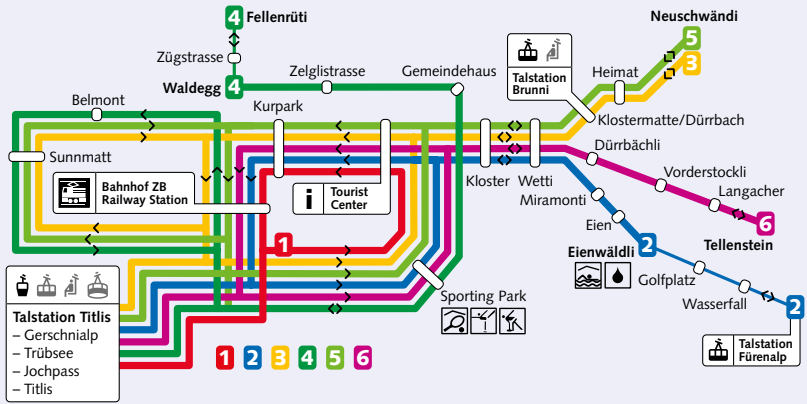

Gratis Skibus/Free Shuttle Bus

■ Vom 18. Dezember 2010 bis und mit 25. April 2011
kursiv = Halt auf Verlangen

■ December 18, 2010 through April 25, 2011
italic = Stop on request

1 Dorf Express

Talstation Titlis → Tourist Center → Kurpark → Bahnhof → Talstation Titlis

■ Durchgehend ab 08.20 Uhr ca. alle 15 Minuten. Letzte Fahrt ab Talstation Titlis um 18.00 Uhr. Bei geschlossenen Bahnen und/oder sehr schlechter Witterung wird der Betrieb eingestellt.

■ Daily bus service every 15 minutes starting at 8.20 a.m. Last trip from the valley station at 6 p.m. Buses don't operate when ski lifts are closed or in bad weather.

2 Eienwäldli/Fürenalpbahn

Eienwäldli → Eien → Hotel Miramonti → Wetti → Tourist Center → Kurpark → Bahnhof → Talstation Titlis → Sporting Park → Kloster → Wetti → Hotel Miramonti → Eien → Eienwäldli → Golfplatz → Wasserfall → Talstation Fürenalp → Wasserfall → Golfplatz → Eienwäldli

3 Neuschwändli

Talstation Titlis → Sunnmatt → Bahnhof → Kloster → Wetti → Talstation Brunnli → Neuschwändli → Heimat → Talstation Brunnli → Wetti → Tourist Center → Kurpark → Bahnhof → Talstation Titlis